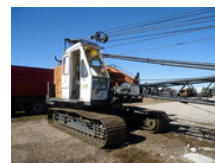

# Priestman LION 111

## Caractéristiques générales

Marque	Priestman
Sous-catégorie	Dragline
Couleur	Sinon
Condition	Utilisé
État général	Très bien
Référence	LION 111