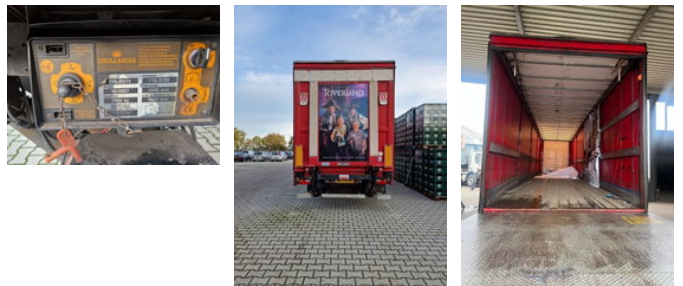

System Trailer 3 tonse laadklep schuifzeilen

Caractéristiques générales

Marque	System Trailer
Sous-catégorie	Bennes
plaque d'immatriculation	OK-79-FV
Année de construction	2008
Date de première inscription	11-01-2008
Condition	Utilisé
Référence	OP980373

Propriétés

Poids unique	7.510kg
capacité de charge	25.490kg
Poids total autorisé en charge (PTAC)	33.000kg
Longueur	1.386cm

Largeur

255cm

System Trailer 3 tonse laadklep schuifzeilen

Spécifications techniques