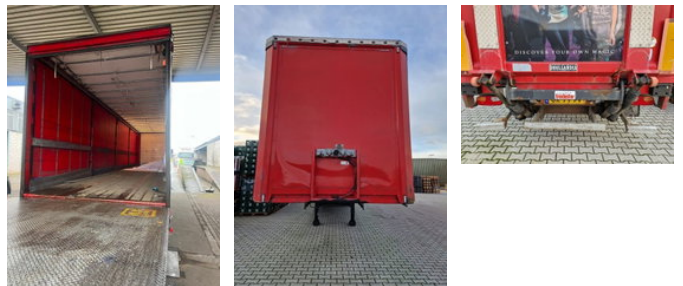

System Trailer 3 tonse laadklep schuifzeilen

Caractéristiques générales

Marque	System Trailer
Sous-catégorie	Bennes
plaque d'immatriculation	OK-79-FV
Année de construction	2008
Date de première inscription	11-01-2008
Condition	Utilisé
Référence	OP980373

Propriétés

Poids unique	7.510kg
capacité de charge	25.490kg
Poids total autorisé en charge (PTAC)	33.000kg
Longueur	1.386cm

Largeur

255cm

System Trailer 3 tonse laadklep schuifzeilen

Spécifications techniques