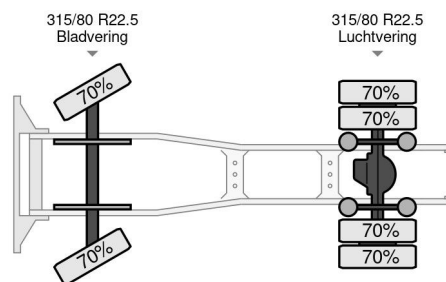

### MATEN EN GEWICHTEN

Laadvolume	
Wielbasis	360 cm