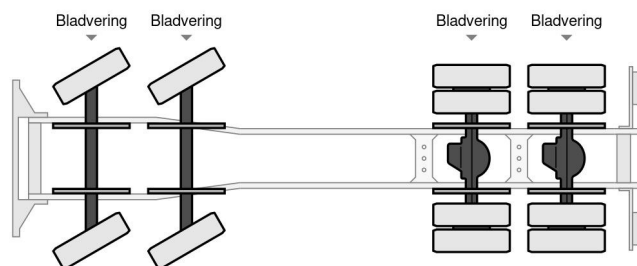

Mercedes-Benz SK - 3635 K - 8x4

ALGEMENE KENMERKEN

Id	ME980293
Merk	Mercedes-Benz
Type	SK - 3635 K - 8x4
Bouwjaar	1989
Opbouw	Kipper

TECHNISCHE KENMERKEN

Datum eerste toelating	17-08-1989
Kentekenplaat	VF-95-YS
Brandstof	Diesel
Transmissie	Handgeschakeld
Asconfiguratie	8x4
Aantal assen	4

Mercedes-Benz SK - 3635 K - 8x4

Referentienummer: ME980293

MATEN EN GEWICHTEN

Laadvolume	
Wielbasis	545 cm
Lengte	810 cm
Breedte	250 cm
Hoogte	310 cm

ACCESSOIRES

- 8x4