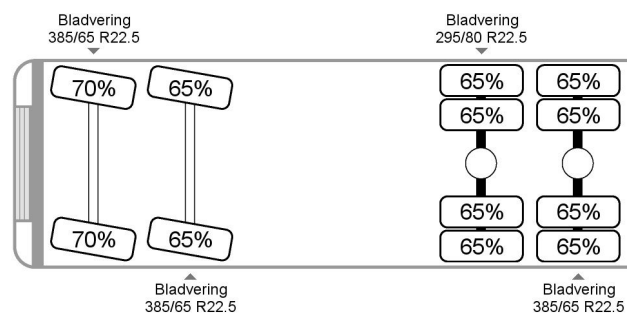

MAN 37.372 8x4 HIAB195

ALGEMENE KENMERKEN

Id	MA980260
Merk	MAN
Type	37.372 8x4 HIAB195
Bouwjaar	1996
Opbouw	Kabelsysteem
Emissieklasse	1

TECHNISCHE KENMERKEN

Datum eerste toelating	08-01-1996
Kentekenplaat	BD-JS-99
Brandstof	Diesel
Transmissie	Handgeschakeld
Asconfiguratie	8x4
Aantal assen	4
Aantal cilinders	6
Vermogen in kw	272
Vermogen in pk	370

MAN 37.372 8x4 HIAB195

MATEN EN GEWICHTEN

Laadvolume	
Ledig gewicht	14.480 kg
Max. gewicht	37.000 kg
Wielbasis	643 cm
Laadvermogen	22.520 kg

ACCESSOIRES

- 8x4