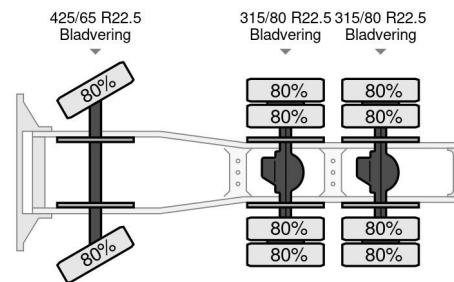

Mercedes-Benz 6x4

ALGEMENE KENMERKEN

Id	ME980264
Merk	Mercedes-Benz
Model	SK 2644 - V8
Type	6x4
Bouwjaar	1989
Opbouw	Standaard trekker

TECHNISCHE KENMERKEN

Kentekenplaat	VD-94-PN
Brandstof	Diesel
Transmissie	Semi-automaat
Asconfiguratie	6x4
Aantal assen	3
Vermogen in kw	320
Vermogen in pk	435

Mercedes-Benz SK 2644 - V8 6x4

Referentienummer: ME980264

MATEN EN GEWICHTEN

Laadvolume	
Ledig gewicht	10.300 kg
Wielbasis	455 cm
Lengte	650 cm
Breedte	250 cm

ACCESSOIRES

- 6x4
- Bladvering
- Slaapcabine