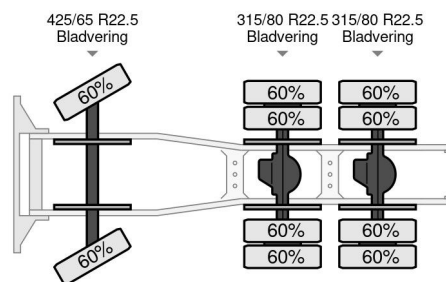

Mercedes-Benz 6x4

ALGEMENE KENMERKEN

Id	ME980264
Merk	Mercedes-Benz
Model	2644 - V8
Type	6x4
Bouwjaar	1989
Opbouw	Standaard trekker

TECHNISCHE KENMERKEN

Kentekenplaat	VD-94-PN
Brandstof	Diesel
Transmissie	Semi-automaat
Asconfiguratie	6x4
Aantal assen	3
Vermogen in kw	320
Vermogen in pk	435

Mercedes-Benz 2644 - V8 6x4

Referentienummer: ME980264

MATEN EN GEWICHTEN

Laadvolume	
Ledig gewicht	10.300 kg
Wielbasis	455 cm
Lengte	650 cm
Breedte	250 cm

ACCESSOIRES

- 6x4
- Bladvering
- Slaapcabine