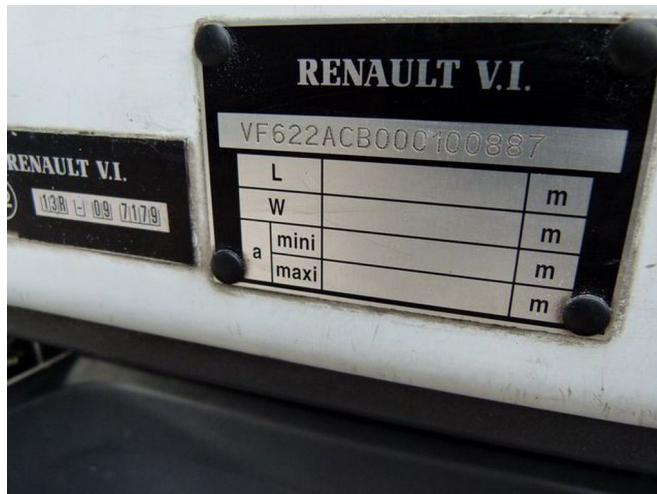

Renault 270DCI 4x2

ALGEMENE KENMERKEN

Id	DI980153
Merk	Renault
Type	270DCI 4x2
Opbouw	Vuilniswagen
Emissieklasse	3

TECHNISCHE KENMERKEN

Brandstof	Diesel
-----------	--------

MATEN EN GEWICHTEN

Laadvolume	
Wielbasis	382 cm