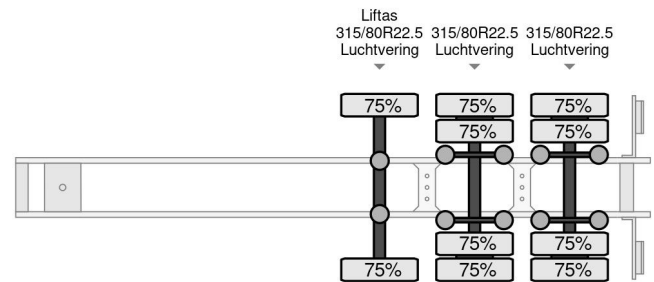

Minerva 2000DG - 3 axles SOLD - SOLD

ALGEMENE KENMERKEN

| | |
|--------|------------------------------|
| Id | OP980346 |
| Merk | Minerva |
| Type | 2000DG - 3 axles SOLD - SOLD |
| Opbouw | Kipper |

TECHNISCHE KENMERKEN

| | |
|--------------|---|
| Aantal assen | 3 |
|--------------|---|

Minerva 2000DG - 3 axles SOLD - SOLD

Referentienummer: OP980346

MATEN EN GEWICHTEN

| | |
|------------|--------|
| Laadvolume | |
| Lengte | 814 cm |
| Breedte | 255 cm |
| Hoogte | 320 cm |