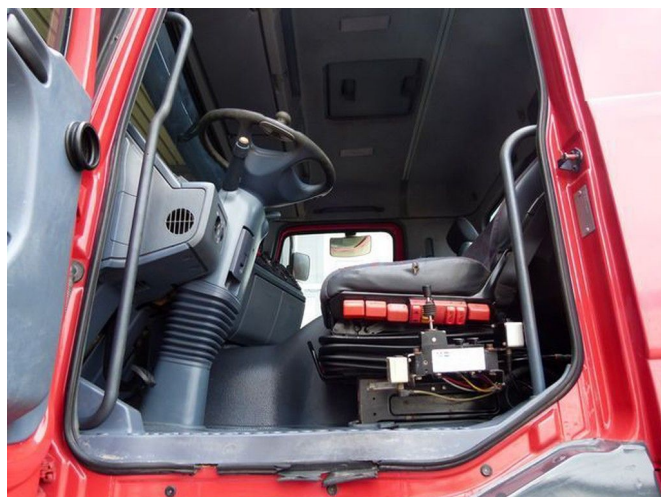

Mercedes-Benz Actros 4140 AK/8X6/4 - Telligent 3 pedals

ALGEMENE KENMERKEN

Id	ME980535
Merk	Mercedes-Benz
Type	Actros 4140 AK/8X6/4 - Telligent 3 pedals
Bouwjaar	1998
Opbouw	Haakarmsysteem
Emissieklasse	2

TECHNISCHE KENMERKEN

Datum eerste toelating	24-09-1998
Kentekenplaat	BG-SH-45
Brandstof	Diesel
Transmissie	Semi-automaat
Asconfiguratie	8x6
Aantal assen	4
Aantal cilinders	6
Vermogen in kw	290
Vermogen in pk	394

MATEN EN GEWICHTEN

Laadvolume	
Ledig gewicht	15.090 kg
Max. gewicht	37.000 kg
Wielbasis	625 cm
Laadvermogen	21.910 kg
Lengte	876 cm
Breedte	251 cm

ACCESSOIRES

- Vangmuil