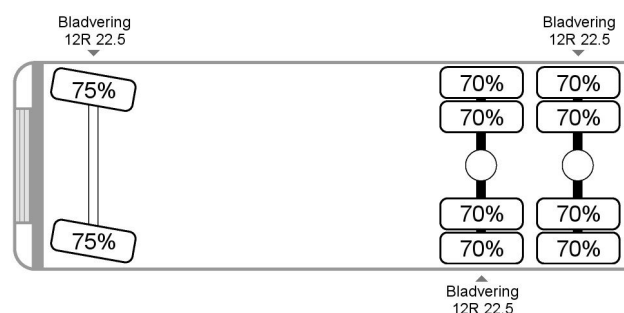

### ALGEMENE KENMERKEN

Id	ME980575
Merk	Mercedes-Benz
Type	Actros 2640 - 6x4 - Crane Palfinger PK14080
Opbouw	Kipper
Emissieklasse	2

### TECHNISCHE KENMERKEN

Brandstof	Diesel
Transmissie	Semi-automaat
Asconfiguratie	6x4
Aantal assen	3

Mercedes-Benz Actros 2640 - 6x4 - ...