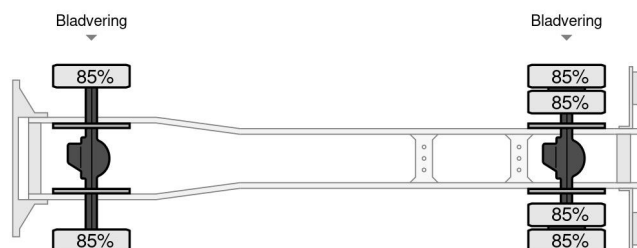

11.136 11.136 - 4x4 CARGO - more pieces in stock

ALGEMENE KENMERKEN

Id	MA980271
Merk	11.136
Type	11.136 - 4x4 CARGO - more pieces in stock
Tellerstand	66.000 km
Opbouw	Gesloten bak
Emissieklasse	1

TECHNISCHE KENMERKEN

Brandstof	Diesel
Transmissie	Handgeschakeld
Asconfiguratie	4x4
Aantal assen	2
Vermogen in kw	100
Vermogen in pk	136

11.136 - 4x4 CARGO - more pieces in stock

Referentienummer: MA980271

MATEN EN GEWICHTEN

Laadvolume