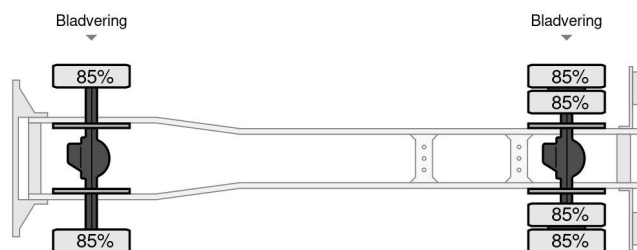

### ALGEMENE KENMERKEN

Id	MA980271
Merk	11.136
Type	11.136 - 4x4 CARGO - more pieces in stock
Tellerstand	66.000 km
Opbouw	Gesloten bak
Emissieklasse	1

### TECHNISCHE KENMERKEN

Brandstof	Diesel
Transmissie	Handgeschakeld
Asconfiguratie	4x4
Aantal assen	2
Vermogen in kw	100
Vermogen in pk	136

11.136 - 4x4 CARGO - more pieces in stock

Referentienummer: MA980271

### MATEN EN GEWICHTEN

Laadvolume