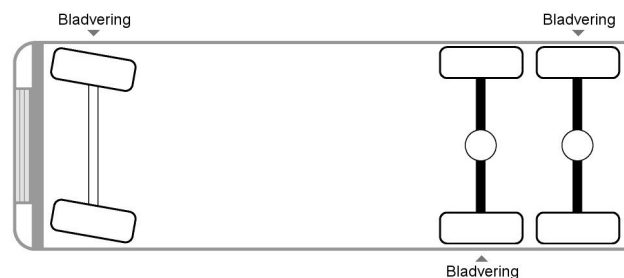

Scania 142 - V8 - 6X4

ALGEMENE KENMERKEN

Id	SC980020
Merk	Scania
Model	R142-V8
Type	142 - V8 - 6X4
Bouwjaar	1987
Opbouw	Standaard trekker

TECHNISCHE KENMERKEN

Datum eerste toelating	08-04-1987
Kentekenplaat	BV-87-YL
Brandstof	Diesel
Asconfiguratie	6x4
Aantal assen	3
Aantal cilinders	8
Vermogen in kw	290
Vermogen in pk	394

Scania R142-V8 142 - V8 - 6X4

MATEN EN GEWICHTEN

Laadvolume	
Ledig gewicht	8.840 kg
Wielbasis	445 cm