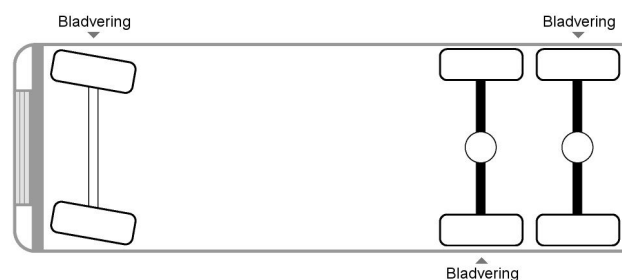

Scania 142 - V8 - 6X4

ALGEMENE KENMERKEN

Id	SC980020
Merk	Scania
Model	R142-V8
Type	142 - V8 - 6X4
Bouwjaar	1987
Opbouw	Standaard trekker

TECHNISCHE KENMERKEN

Datum eerste toelating	08-04-1987
Kentekenplaat	BV-87-YL
Brandstof	Diesel
Asconfiguratie	6x4
Aantal assen	3
Aantal cilinders	8
Vermogen in kw	290
Vermogen in pk	394

Scania R142-V8 142 - V8 - 6X4

MATEN EN GEWICHTEN

Laadvolume	
Ledig gewicht	8.840 kg
Wielbasis	445 cm