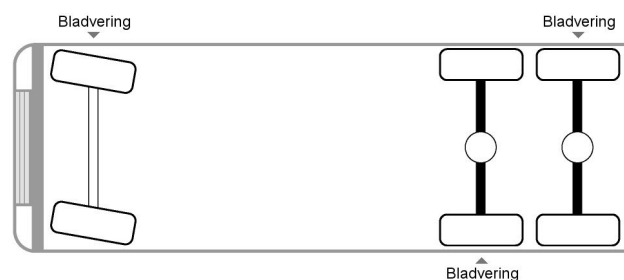

### ALGEMENE KENMERKEN

Id	SC980020
Merk	Scania
Model	R142-V8
Type	142 - V8 - 6X4
Bouwjaar	1987
Opbouw	Standaard trekker

### TECHNISCHE KENMERKEN

Datum eerste toelating	08-04-1987
Kentekenplaat	BV-87-YL
Brandstof	Diesel
Asconfiguratie	6x4
Aantal assen	3
Aantal cilinders	8
Vermogen in kw	290
Vermogen in pk	394

Scania R142-V8 142 - V8 - 6X4