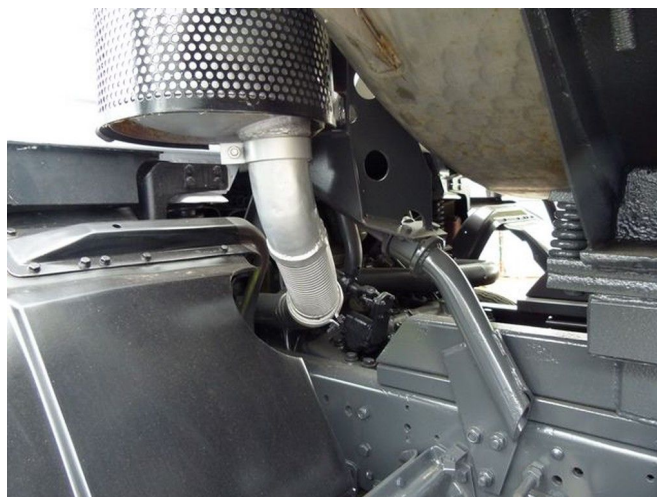

Mercedes-Benz 2631 K 6x4

ALGEMENE KENMERKEN

Id	ME980591
Merk	Mercedes-Benz
Type	2631 K 6x4
Bouwjaar	1992
Opbouw	Tankwagen

TECHNISCHE KENMERKEN

Brandstof	Diesel
Transmissie	Handgeschakeld

MATEN EN GEWICHTEN

Laadvolume