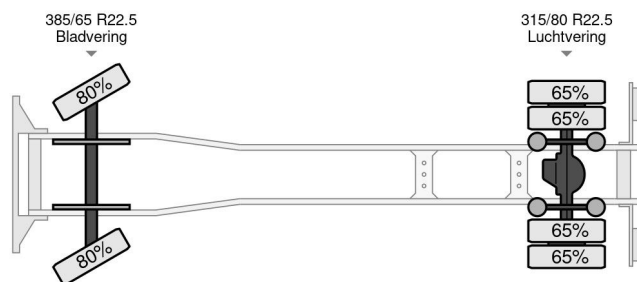

DAF 95.350 - 4x2 - Crane Pesci

ALGEMENE KENMERKEN

Id	DA980067
Merk	DAF
Type	95.350 - 4x2 - Crane Pesci
Bouwjaar	1990
Opbouw	Open laadbak

TECHNISCHE KENMERKEN

Datum eerste toelating	19-11-1990
Kentekenplaat	VJ-24-XL
Brandstof	Diesel
Transmissie	Handgeschakeld
Asconfiguratie	4x2
Aantal assen	2
Aantal cilinders	6
Vermogen in kw	259
Vermogen in pk	352

DAF 95.350 - 4x2 - Crane Pesci

Referentienummer: DA980067

MATEN EN GEWICHTEN

Laadvolume	
Ledig gewicht	10.320 kg
Max. gewicht	19.000 kg
Wielbasis	520 cm
Laadvermogen	8.680 kg
Lengte	932 cm
Breedte	260 cm