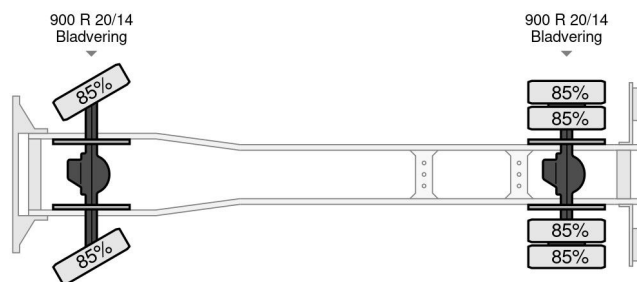

11.136 11.136 - 4x4 - CARGO - more pieces in stock

ALGEMENE KENMERKEN

Id	MA980275
Merk	11.136
Type	11.136 - 4x4 - CARGO - more pieces in stock
Bouwjaar	1980
Tellerstand	44.000 km
Opbouw	Gesloten bak

TECHNISCHE KENMERKEN

Brandstof	Diesel
Transmissie	Handgeschakeld
Asconfiguratie	4x4
Aantal assen	2
Vermogen in kw	100
Vermogen in pk	136

11.136 - 4x4 - CARGO - more pieces in stock

Referentienummer: MA980275

MATEN EN GEWICHTEN

Laadvolume

ACCESSOIRES

• 4x4