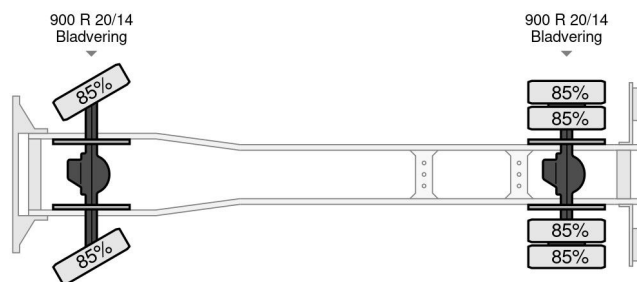

MAN 11.136 - 4x4 - CARGO - more pieces in stock

ALGEMENE KENMERKEN

Id	MA980275
Merk	MAN
Type	11.136 - 4x4 - CARGO - more pieces in stock
Bouwjaar	1980
Tellerstand	44.000 km
Opbouw	Open laadbak

TECHNISCHE KENMERKEN

Brandstof	Diesel
Transmissie	Handgeschakeld
Asconfiguratie	4x4
Aantal assen	2
Vermogen in kw	100
Vermogen in pk	136

MAN 11.136 - 4x4 - CARGO - more pieces in stock

Referentienummer: MA980275

MATEN EN GEWICHTEN

Laadvolume

ACCESSOIRES

- 4x4