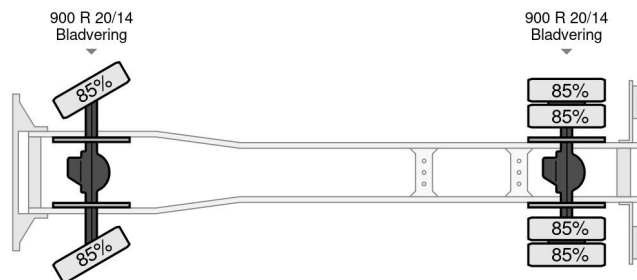

MAN 11.136 - 4x4 - CARGO SOLD VENDU

ALGEMENE KENMERKEN

Id	MA980275
Merk	MAN
Type	11.136 - 4x4 - CARGO SOLD VENDU
Bouwjaar	1980
Tellerstand	44.000 km
Opbouw	Open laadbak

TECHNISCHE KENMERKEN

Brandstof	Diesel
Transmissie	Handgeschakeld
Asconfiguratie	4x4
Aantal assen	2
Vermogen in kw	100
Vermogen in pk	136

MAN 11.136 - 4x4 - CARGO SOLD VENDU

Referentienummer: MA980275

MATEN EN GEWICHTEN

Laadvolume

ACCESSOIRES

• 4x4