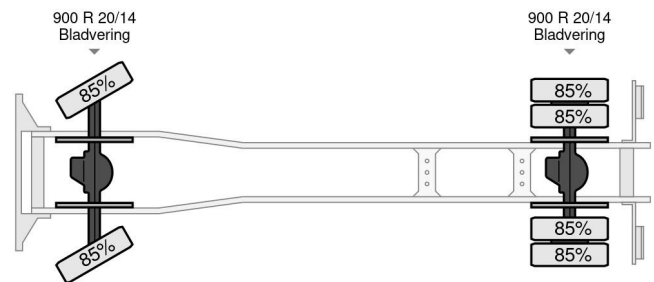

MAN 11.136 - 4x4 - CARGO SOLD VENDU

ALGEMENE KENMERKEN

Id	MA980275
Merk	MAN
Type	11.136 - 4x4 - CARGO SOLD VENDU
Bouwjaar	1980
Tellerstand	44.000 km
Opbouw	Open laadbak

TECHNISCHE KENMERKEN

Brandstof	Diesel
Transmissie	Handgeschakeld
Asconfiguratie	4x4
Aantal assen	2
Vermogen in kw	100
Vermogen in pk	136

MAN 11.136 - 4x4 - CARGO SOLD VENDU

Referentienummer: MA980275

MATEN EN GEWICHTEN

Laadvolume

ACCESSOIRES

• 4x4