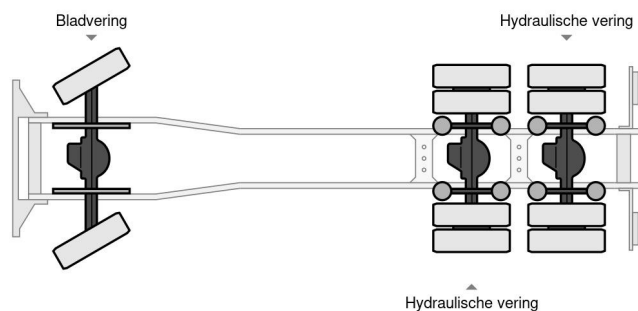

### ALGEMENE KENMERKEN

Id	GI980187
Merk	Ginaf
Model	M 3335 S
Type	- 6x6 + Crane HMF1153K1
Bouwjaar	1998
Opbouw	Kipper

### TECHNISCHE KENMERKEN

Datum eerste toelating	10-11-1998
Kentekenplaat	BG-VG-08
Brandstof	Diesel
Transmissie	Handgeschakeld
Asconfiguratie	6x6
Aantal assen	3

Ginaf M 3335 S - 6x6 + Crane HMF1153K1

Referentienummer: GI980187

### MATEN EN GEWICHTEN

Laadvolume	
Wielbasis	520 cm