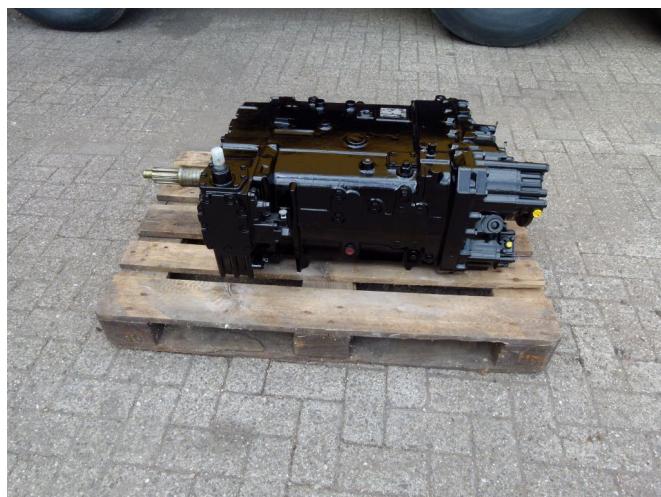

ZF 16S220 Nieuw / New - 25 pcs.

ALGEMENE KENMERKEN

| | |
|--------|------------------------------|
| Id | ZF-16S220 |
| Merk | ZF |
| Type | 16S220 Nieuw / New - 25 pcs. |
| Opbouw | Versnellingsbak |

MATEN EN GEWICHTEN

Laadvolume