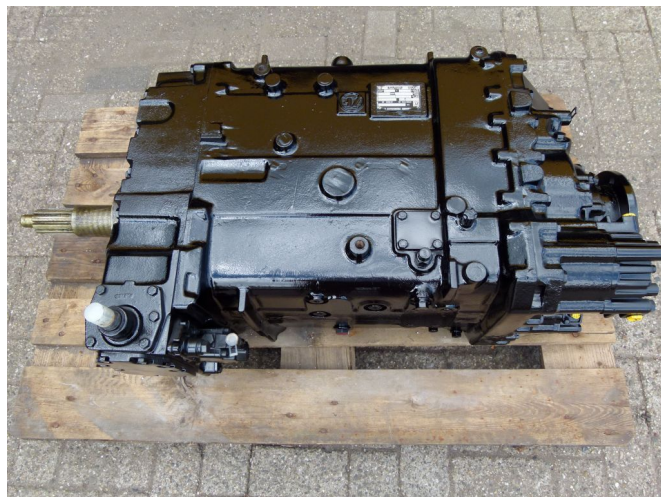

ZF 16S220 Nieuw / New - 25 pcs.

ALGEMENE KENMERKEN

| | |
|--------|------------------------------|
| Id | ZF-16S220 |
| Merk | ZF |
| Type | 16S220 Nieuw / New - 25 pcs. |
| Opbouw | Versnellingsbak |

MATEN EN GEWICHTEN

Laadvolume