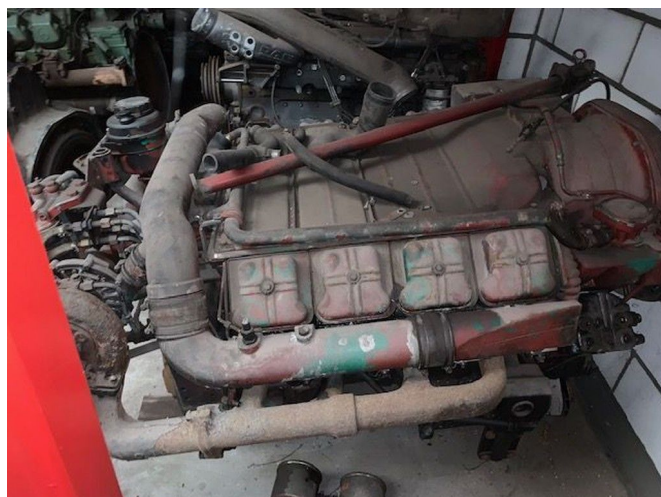

Deutz 300PK

ALGEMENE KENMERKEN

Id	Deutz300PS
Merk	Deutz
Type	300PK
Opbouw	Motor

MATEN EN GEWICHTEN

Laadvolume