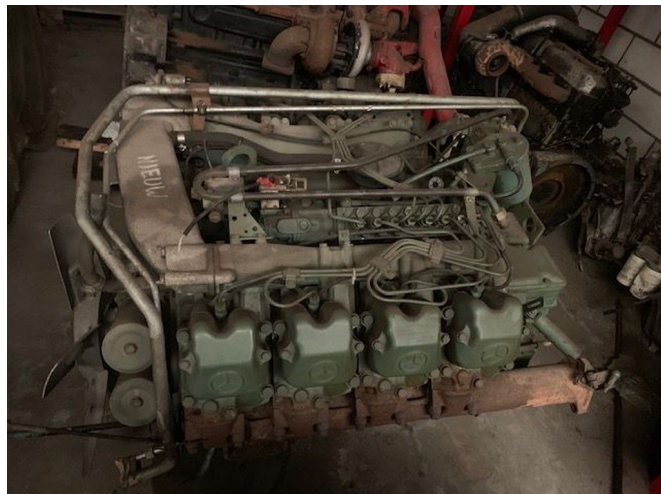

Mercedes-Benz OM 442 - 290 HP

ALGEMENE KENMERKEN

Id	OM442 NEW
Merk	Mercedes-Benz
Type	OM 442 - 290 HP
Opbouw	Motor

MATEN EN GEWICHTEN

Laadvolume