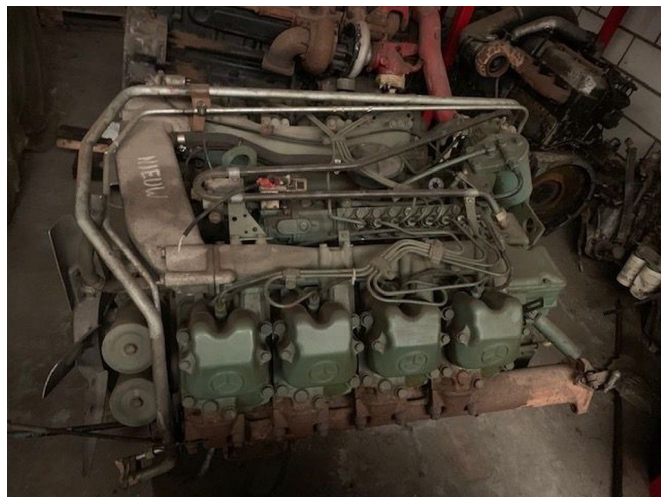

## Mercedes-Benz OM 442 - 290 HP

### ALGEMENE KENMERKEN

---

Id	OM442 NEW
Merk	Mercedes-Benz
Type	OM 442 - 290 HP
Opbouw	Motor

### MATEN EN GEWICHTEN

---

Laadvolume