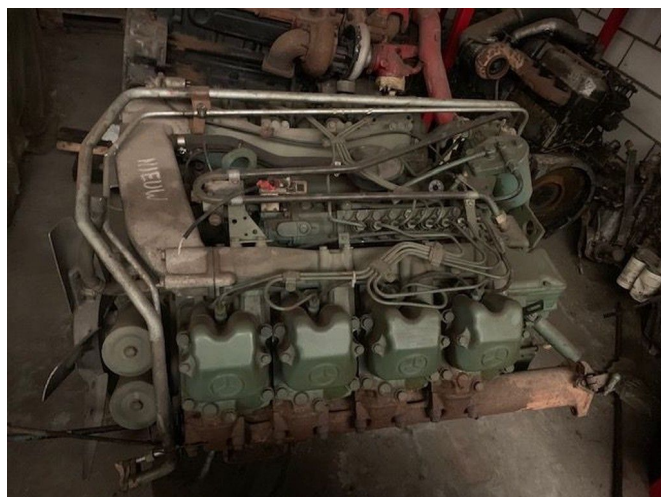

## Mercedes-Benz OM 442 - 290 HP

### ALGEMENE KENMERKEN

---

Id	OM442 NEW
Merk	Mercedes-Benz
Type	OM 442 - 290 HP
Opbouw	Motor

### MATEN EN GEWICHTEN

---

Laadvolume