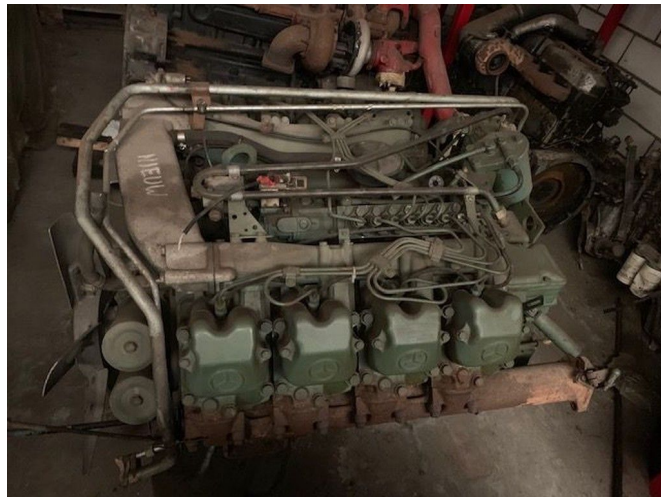

Mercedes-Benz OM 442 - 290 HP

ALGEMENE KENMERKEN

Id	OM442 NEW
Merk	Mercedes-Benz
Type	OM 442 - 290 HP
Opbouw	Motor

MATEN EN GEWICHTEN

Laadvolume