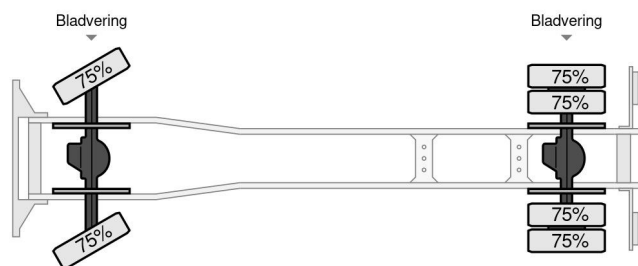

Mercedes-Benz 2024 AK 4x4 with crane HMF1153K2

ALGEMENE KENMERKEN

Id	ME980493
Merk	Mercedes-Benz
Type	2024 AK 4x4 with crane HMF1153K2
Bouwjaar	1996
Tellerstand	230.000 km
Opbouw	Kipper
Emissieklasse	2

Mercedes-Benz 2024 AK 4x4 with crane HMF1153K2

Referentienummer: ME980493

TECHNISCHE KENMERKEN

Datum eerste toelating	06-06-1996
Kentekenplaat	BD-TG-52
Brandstof	Diesel
Transmissie	Handgeschakeld
Asconfiguratie	4x4
Aantal assen	2
Aantal cilinders	6
Vermogen in kw	180
Vermogen in pk	245

MATEN EN GEWICHTEN

Laadvolume	
Ledig gewicht	12.520 kg
Wielbasis	450 cm
Lengte	763 cm
Breedte	250 cm