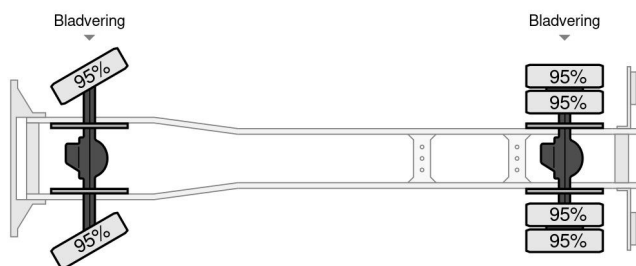

11.136 11.136 - 4x4 CARGO - more pieces in stock

ALGEMENE KENMERKEN

Id	MA980261
Merk	11.136
Type	11.136 - 4x4 CARGO - more pieces in stock
Opbouw	Gesloten bak

TECHNISCHE KENMERKEN

Brandstof	Diesel
Transmissie	Handgeschakeld
Asconfiguratie	4x4
Aantal assen	2
Vermogen in kw	100
Vermogen in pk	136

11.136 - 4x4 CARGO - more pieces in stock

Referentienummer: MA980261

MATEN EN GEWICHTEN

Laadvolume