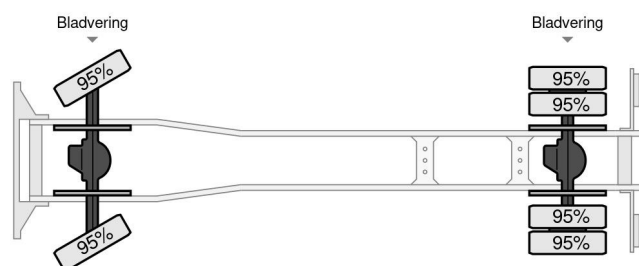

MAN 11.136 - 4x4 CARGO - more pieces in stock

ALGEMENE KENMERKEN

Id	MA980261
Merk	MAN
Type	11.136 - 4x4 CARGO - more pieces in stock
Opbouw	Open laadbak

TECHNISCHE KENMERKEN

Brandstof	Diesel
Transmissie	Handgeschakeld
Asconfiguratie	4x4
Aantal assen	2
Vermogen in kw	100
Vermogen in pk	136

MAN 11.136 - 4x4 CARGO - more pieces in stock

Referentienummer: MA980261

MATEN EN GEWICHTEN

Laadvolume