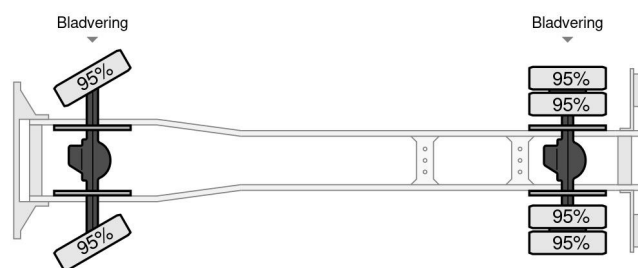

### ALGEMENE KENMERKEN

Id	MA980261
Merk	MAN
Type	11.136 - 4x4
Opbouw	Open laadbak

### TECHNISCHE KENMERKEN

Brandstof	Diesel
Transmissie	Handgeschakeld
Asconfiguratie	4x4
Aantal assen	2

MAN 11.136 - 4x4

Referentienummer: MA980261

### MATEN EN GEWICHTEN

Laadvolume