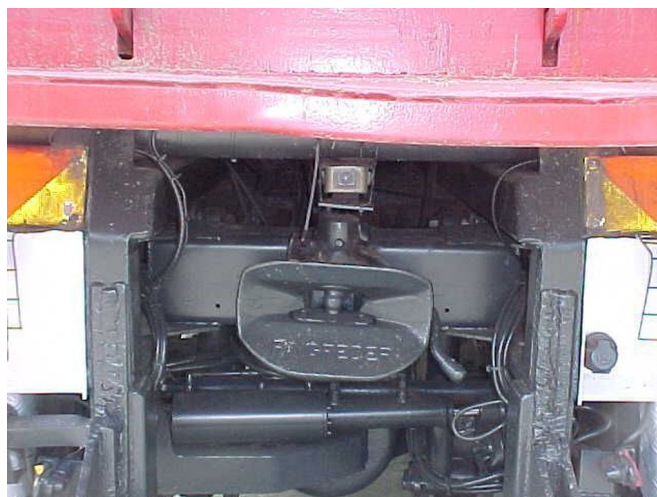

Terberg FM1350-WDG

ALGEMENE KENMERKEN

Id	TE980068
Merk	Terberg
Type	FM1350-WDG
Bouwjaar	2001
Opbouw	Kipper
Emissieklasse	1

TECHNISCHE KENMERKEN

Datum eerste toelating	02-01-2001
Kentekenplaat	BJ-TL-79
Brandstof	Diesel
Transmissie	Handgeschakeld
Asconfiguratie	6x6
Aantal assen	3

MATEN EN GEWICHTEN

Laadvolume	
Wielbasis	540 cm