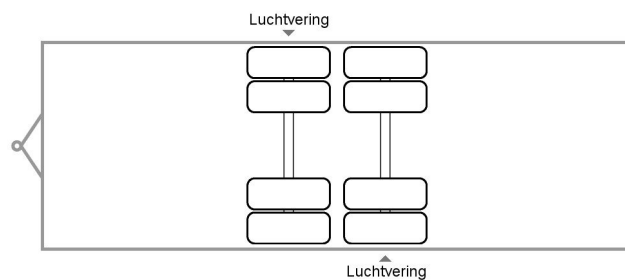

Netam-Fruehauf A2-218 / 20"

ALGEMENE KENMERKEN

Id	AW980061 Wipkar
Merk	Netam-Fruehauf
Type	A2-218 / 20"
Bouwjaar	1991
Opbouw	BDF-Systeem

TECHNISCHE KENMERKEN

Datum eerste toelating	21-05-1991
Kentekenplaat	WG-08-LY
Aantal assen	2

Netam-Fruehauf A2-218 / 20"

MATEN EN GEWICHTEN

Laadvolume	
Ledig gewicht	3.220 kg
Max. gewicht	18.000 kg
Wielbasis	131 cm
Laadvermogen	14.780 kg
Lengte	760 cm
Breedte	247 cm