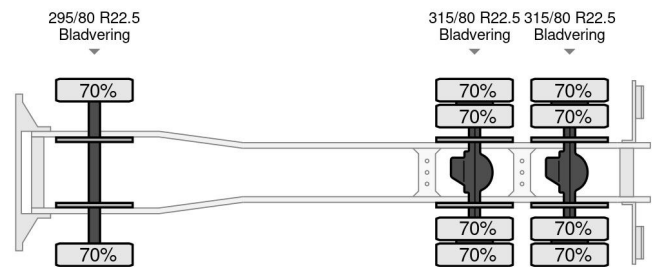

### ALGEMENE KENMERKEN

Id	SC980037
Merk	Scania
Model	T112
Type	112 E - 6x4
Bouwjaar	1982
Opbouw	Chassis cabine

### TECHNISCHE KENMERKEN

Datum eerste toelating	08-11-1982
Brandstof	Diesel
Transmissie	Handgeschakeld
Asconfiguratie	6x4
Aantal assen	3

Scania T112 112 E - 6x4

Referentienummer: SC980037

### MATEN EN GEWICHTEN

Laadvolume