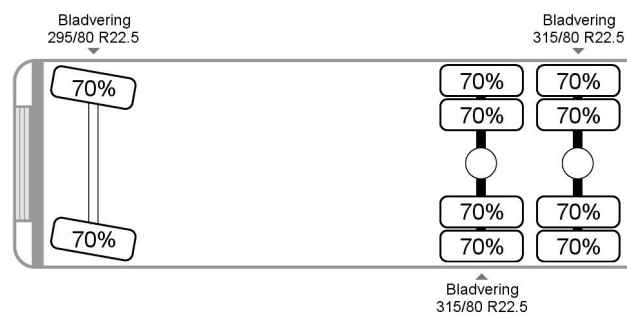

Scania 112 E - 6x4

ALGEMENE KENMERKEN

Id	SC980037
Merk	Scania
Model	T112
Type	112 E - 6x4
Bouwjaar	1982
Opbouw	Chassis cabine

TECHNISCHE KENMERKEN

Datum eerste toelating	08-11-1982
Brandstof	Diesel
Transmissie	Handgeschakeld
Asconfiguratie	6x4
Aantal assen	3

Scania T112 112 E - 6x4

MATEN EN GEWICHTEN

Laadvolume

ACCESSOIRES

- Vangmuil
- Zonneklep