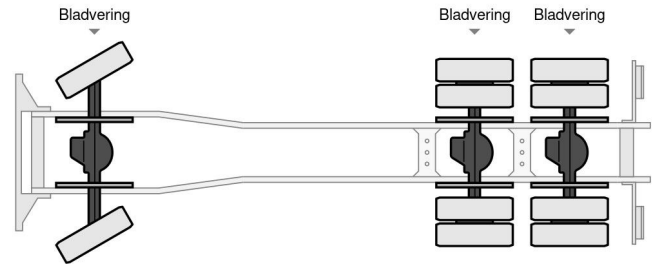

MAN 27.332 DFA / 6x6 + Crane TIRRE Euro120 SOLD VERKOCHT

ALGEMENE KENMERKEN

Id	MA980085
Merk	MAN
Type	27.332 DFA / 6x6 + Crane TIRRE Euro120 SOLD VERKOCHT
Bouwjaar	1989
Opbouw	Kipper

TECHNISCHE KENMERKEN

Datum eerste toelating	25-10-1989
Kentekenplaat	VG-95-JG
Brandstof	Diesel
Transmissie	Handgeschakeld
Asconfiguratie	6x6
Aantal assen	3

MAN 27.332 DFA / 6x6 + Crane TIRRE Euro120 SOLD VER...

Referentienummer: MA980085

MATEN EN GEWICHTEN

Laadvolume	
Wielbasis	490 cm