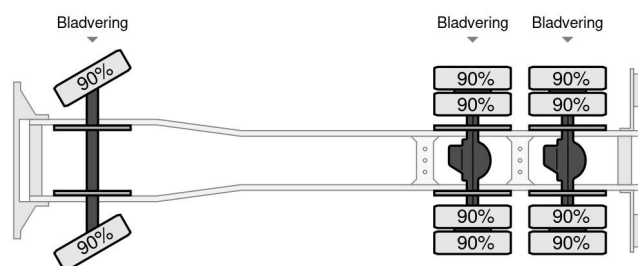

Volvo 6x4 6 PCS AVAILABLE !!!

ALGEMENE KENMERKEN

Id	VO980045--980086-980090-980091-980093-980094
Merk	Volvo
Model	N 10
Type	6x4 6 PCS AVAILABLE !!!
Bouwjaar	1990
Opbouw	Haakarmsysteem

TECHNISCHE KENMERKEN

Datum eerste toelating	25-10-1990
Brandstof	Diesel
Transmissie	Handgeschakeld
Asconfiguratie	6x4
Aantal assen	3

Volvo N 10 6x4 6 PCS AVAILABLE !!!

Referentienummer: VO980045--980086-980090-980091-980093-980094

MATEN EN GEWICHTEN

Laadvolume	
Wielbasis	564 cm
Lengte	950 cm
Breedte	252 cm
Hoogte	360 cm