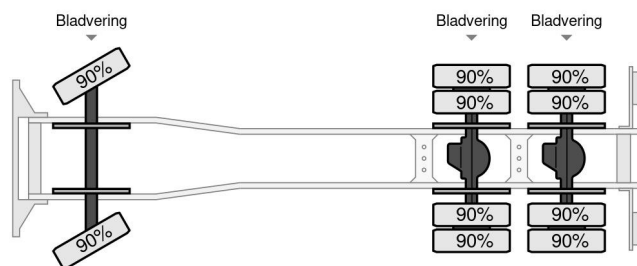

MATEN EN GEWICHTEN

Laadvolume	
Wielbasis	564 cm
Lengte	950 cm
Breedte	252 cm
Hoogte	360 cm