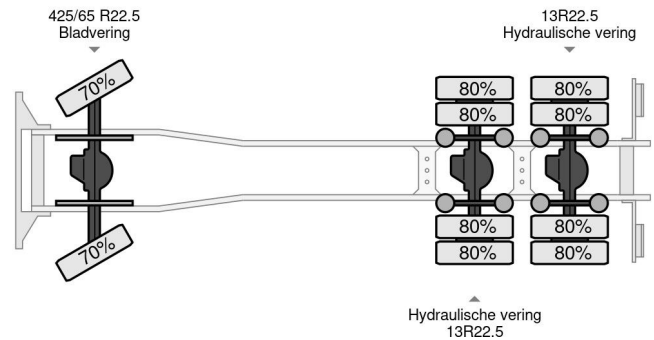

Ginaf X 3335 S - 6x6 Crane Palfinger PK17000 Remote controlled

ALGEMENE KENMERKEN

Id	GI980192
Merk	Ginaf
Type	X 3335 S - 6x6 Crane Palfinger PK17000 Remote controlled
Bouwjaar	2002
Opbouw	Haakarmsysteem
Emissieklasse	3

TECHNISCHE KENMERKEN

Datum eerste toelating	27-08-2002
Kentekenplaat	BN-FB-95
Brandstof	Diesel
Transmissie	Handgeschakeld
Asconfiguratie	6x6
Aantal assen	3

Ginaf X 3335 S - 6x6 Crane Palfinger PK17000 Remote contro...

Referentienummer: GI980192

MATEN EN GEWICHTEN

Laadvolume	
Wielbasis	620 cm
Lengte	927 cm
Breedte	255 cm

ACCESSOIRES

- 6x6
- Mistlampen
- Vangmuil
- Zonneklep