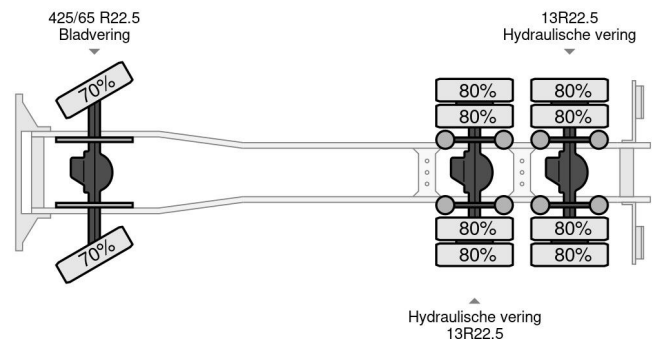

Ginaf X 3335 S - 6x6 Crane Palfinger PK17000 Remote controlled

ALGEMENE KENMERKEN

Id	GI980192
Merk	Ginaf
Type	X 3335 S - 6x6 Crane Palfinger PK17000 Remote controlled
Bouwjaar	2002
Opbouw	Haakarmsysteem
Emissieklasse	3

TECHNISCHE KENMERKEN

Datum eerste toelating	27-08-2002
Kentekenplaat	BN-FB-95
Brandstof	Diesel
Transmissie	Handgeschakeld
Asconfiguratie	6x6
Aantal assen	3

Ginaf X 3335 S - 6x6 Crane Palfinger PK17000 Remote contro...

Referentienummer: GI980192

MATEN EN GEWICHTEN

Laadvolume	
Wielbasis	620 cm
Lengte	927 cm
Breedte	255 cm

ACCESSOIRES

- 6x6
- Mistlampen
- Vangmuil
- Zonneklep