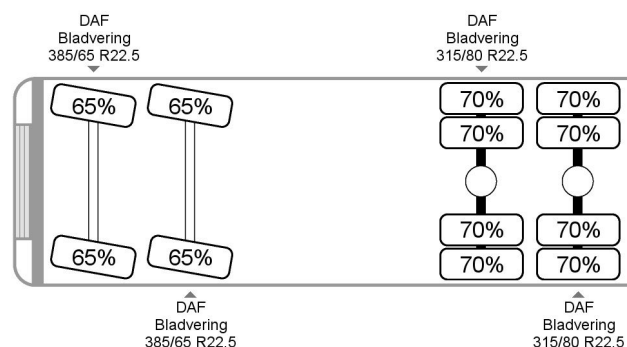

DAF CF85.410 - 8x4 - Euro5

ALGEMENE KENMERKEN

Id	DA00119
Merk	DAF
Type	CF85.410 - 8x4 - Euro5
Bouwjaar	2007
Opbouw	Haakarmsysteem
Emissieklasse	5

TECHNISCHE KENMERKEN

Datum eerste toelating	15-02-2007
Kentekenplaat	BS-SL-98
Brandstof	Diesel
Transmissie	Handgeschakeld
Asconfiguratie	8x4
Aantal assen	4
Aantal cilinders	6
Vermogen in kw	300
Vermogen in pk	408

DAF CF85.410 - 8x4 - Euro5

MATEN EN GEWICHTEN

Laadvolume	
Ledig gewicht	14.130 kg
Max. gewicht	37.000 kg
Wielbasis	600 cm
Laadvermogen	22.870 kg
Lengte	828 cm
Breedte	250 cm

ACCESSOIRES

- 8x4 • Airconditioning • Antiblokkeersysteem • Bladvering
- Centrale deurvergrendeling • Centrale smering • Cruise control
- Elektrisch bedienbare ramen • Elektrisch verstelbare buitenspiegels • Geluidsarm • Luchthoorn
- PTO • Radio/CD speler • Roetfilter • Turbo
- Uitschuifbare bumper • Vangmuil • Zonneklep
- Zwaailampen