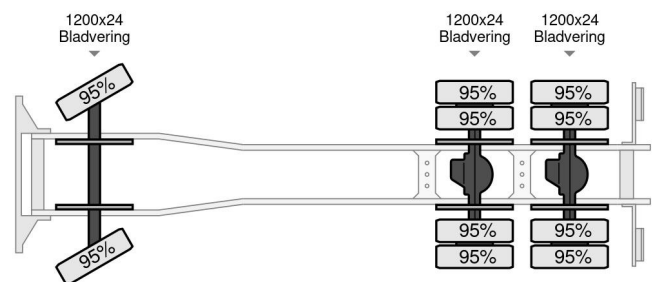

Volvo N10 - 6x4

ALGEMENE KENMERKEN

Id	VO980087
Merk	Volvo
Type	N10 - 6x4
Bouwjaar	1990
Tellerstand	107.819 km
Opbouw	Kipper

TECHNISCHE KENMERKEN

Datum eerste toelating	25-10-1990
Brandstof	Diesel
Transmissie	Handgeschakeld
Asconfiguratie	6x4
Aantal assen	3

Volvo N10 - 6x4

Referentienummer: VO980087

MATEN EN GEWICHTEN

Laadvolume

ACCESSOIRES

• 6x4