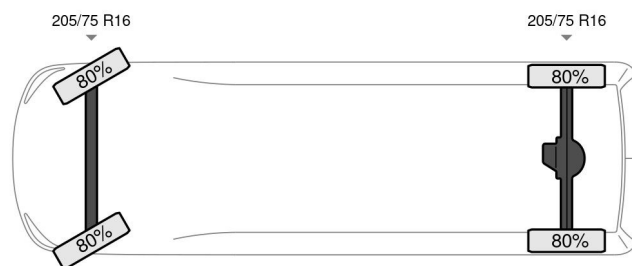

Volkswagen Crafter 2.0 TDI

ALGEMENE KENMERKEN

Id	DI00168
Merk	Volkswagen
Type	Crafter 2.0 TDI
Bouwjaar	2012
Opbouw	Bestelbus
Emissieklasse	5

TECHNISCHE KENMERKEN

Datum eerste toelating	09-08-2012
Kentekenplaat	V-690-GP
Brandstof	Diesel
Transmissie	Handgeschakeld
Asconfiguratie	4x2
Aantal assen	2
Aantal cilinders	4
Vermogen in kw	100
Vermogen in pk	136

Volkswagen Crafter 2.0 TDI

4x2

Referentienummer: DI00168

MATEN EN GEWICHTEN

Laadvolume	
Ledig gewicht	1.988 kg
Max. gewicht	3.000 kg
Wielbasis	367 cm
Laadvermogen	1.012 kg

ACCESSOIRES

- Elektrisch bedienbare ramen
- Elektrisch verstelbare buitenspiegels
- Imperiaal
- Schuifdeur rechts
- Trekhaak