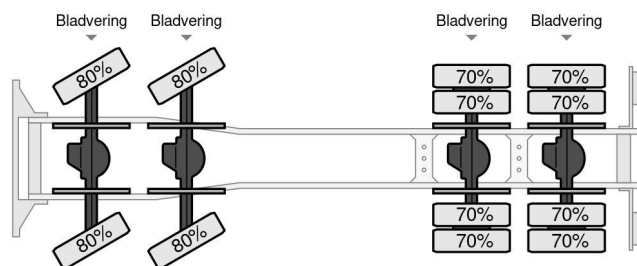

Mercedes-Benz 4143 AK - 8x8

ALGEMENE KENMERKEN

Id	ME980638
Merk	Mercedes-Benz
Type	4143 AK - 8x8
Bouwjaar	2000
Opbouw	Kipper

TECHNISCHE KENMERKEN

Datum eerste toelating	07-04-2000
Brandstof	Diesel
Transmissie	Handgeschakeld
Asconfiguratie	8x8
Aantal assen	4

Mercedes-Benz 4143 AK - 8x8

Referentienummer: ME980638

MATEN EN GEWICHTEN

Laadvolume	
Ledig gewicht	16.350 kg

ACCESSOIRES

- 8x8
- Bladvering
- PTO