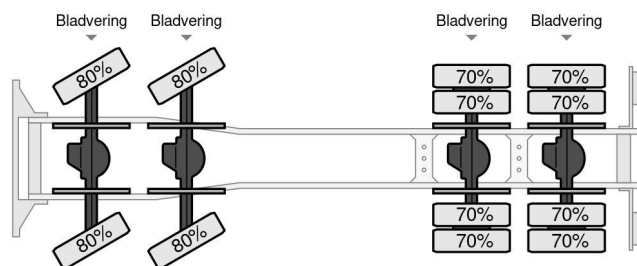

MATEN EN GEWICHTEN

Laadvolume	
Ledig gewicht	16.350 kg

ACCESSOIRES

- 8x8
- Bladvering
- PTO