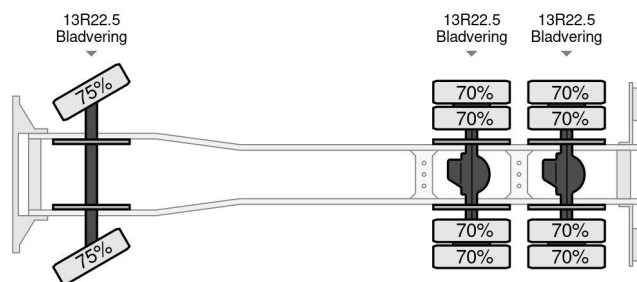

DAF 95.360 - 6x4

ALGEMENE KENMERKEN

Id	DA00030
Merk	DAF
Type	95.360 - 6x4
Bouwjaar	1989
Opbouw	Kipper

TECHNISCHE KENMERKEN

Datum eerste toelating	16-03-1989
Kentekenplaat	VF-55-BF
Brandstof	Diesel
Transmissie	Handgeschakeld
Asconfiguratie	6x4
Aantal assen	3
Aantal cilinders	6
Vermogen in kw	282
Vermogen in pk	383

DAF 95.360 - 6x4

Referentienummer: DA00030

MATEN EN GEWICHTEN

Laadvolume	
Wielbasis	440 cm

ACCESSOIRES

- 6x4
- Bladvering