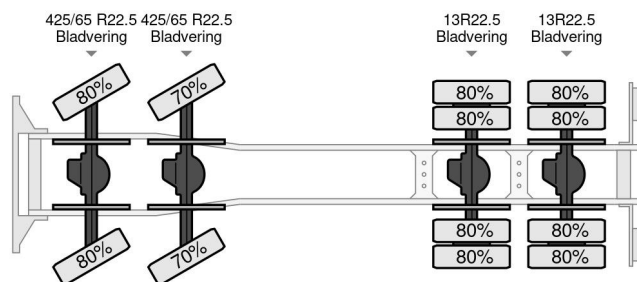

Mercedes-Benz 4140 Actros - 8x8

ALGEMENE KENMERKEN

Id	ME980642
Merk	Mercedes-Benz
Type	4140 Actros - 8x8
Bouwjaar	1999
Opbouw	Kipper

TECHNISCHE KENMERKEN

Datum eerste toelating	20-05-1999
Brandstof	Diesel
Transmissie	Handgeschakeld
Asconfiguratie	8x8
Aantal assen	4

Mercedes-Benz 4140 Actros - 8x8

Referentienummer: ME980642

MATEN EN GEWICHTEN

Laadvolume	
Ledig gewicht	15.990 kg
Max. gewicht	42.000 kg
Laadvermogen	26.010 kg

ACCESSOIRES

- 3 Zijdige kipper
- Afdekzeil
- Bladvering
- Luchthoorn
- PTO
- Zonneklep