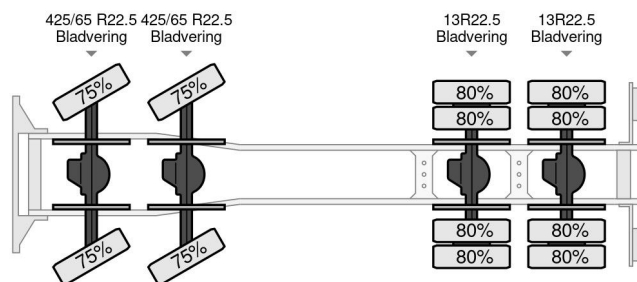

Mercedes-Benz 4146 Actros - 8x8 RESERVED RESERVED

ALGEMENE KENMERKEN

Id	ME980633
Merk	Mercedes-Benz
Type	4146 Actros - 8x8 RESERVED RESERVED
Bouwjaar	2003
Opbouw	Kipper

TECHNISCHE KENMERKEN

Datum eerste toelating	13-03-2003
Brandstof	Diesel
Transmissie	Semi-automaat
Asconfiguratie	8x8
Aantal assen	4
Vermogen in kw	335
Vermogen in pk	455

Mercedes-Benz 4146 Actros - 8x8 RESERVED RESERVED

Referentienummer: ME980633

MATEN EN GEWICHTEN

Laadvolume	
Ledig gewicht	16.455 kg
Max. gewicht	41.000 kg
Laadvermogen	24.545 kg

ACCESSOIRES

- 8x8 • Bladvering • Hydraulische achterklep • Semi automaat met 3 pedalen • Vangmuil • Zonneklep