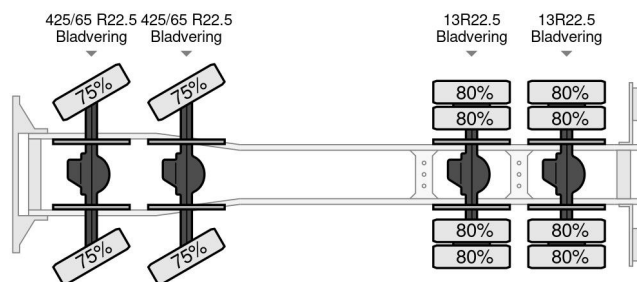

### ALGEMENE KENMERKEN

Id	ME980633
Merk	Mercedes-Benz
Type	4146 Actros - 8x8
Bouwjaar	2003
Opbouw	Kipper

### MATEN EN GEWICHTEN

Laadvolume	
Ledig gewicht	16.455 kg
Max. gewicht	41.000 kg
Laadvermogen	24.545 kg