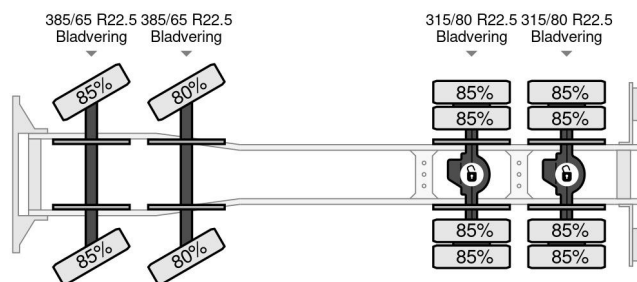

Volvo FM420 - 8x4

ALGEMENE KENMERKEN

Id	VO980095
Merk	Volvo
Type	FM420 - 8x4
Bouwjaar	2011
Opbouw	Kabelsysteem
Emissieklasse	5

TECHNISCHE KENMERKEN

Datum eerste toelating	21-04-2011
Kentekenplaat	BZ-FG-18
Brandstof	Diesel
Transmissie	Automaat
Asconfiguratie	8x4
Aantal assen	4
Aantal cilinders	6
Vermogen in kw	315
Vermogen in pk	428

Volvo FM420 - 8x4

Referentienummer: VO980095

MATEN EN GEWICHTEN

Laadvolume	
Ledig gewicht	13.350 kg
Max. gewicht	37.000 kg
Wielbasis	627 cm
Laadvermogen	23.650 kg
Lengte	880 cm
Breedte	255 cm

ACCESSOIRES

- 8x4 • Achteruitrijcamera • Airconditioning
- Antiblokkeersysteem • Automaat • Bladvering
- Centrale deurvergrendeling • Elektrisch bedienbare ramen
- Elektrisch verstelbare buitenspiegels • Gereedschapskist
- Luchthoorn • Mistlampen • PTO • Radio/CD speler
- Vangmuil • Zendapparatuur • Zonneklep • Zwaailampen