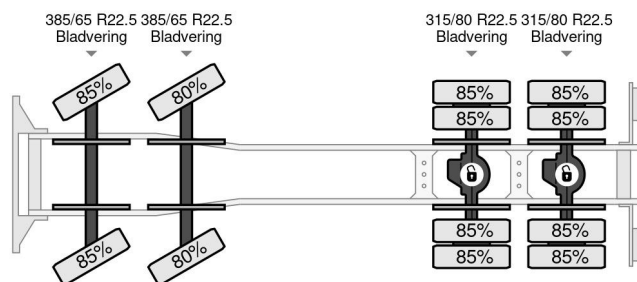

### TECHNISCHE KENMERKEN

Datum eerste toelating	21-04-2011
Kentekenplaat	BZ-FG-18
Brandstof	Diesel
Transmissie	Automaat
Asconfiguratie	8x4
Aantal assen	4
Aantal cilinders	6
Vermogen in kw	315
Vermogen in pk	428

### MATEN EN GEWICHTEN

Laadvolume	
Ledig gewicht	13.350 kg
Max. gewicht	37.000 kg
Wielbasis	627 cm
Laadvermogen	23.650 kg
Lengte	880 cm
Breedte	255 cm