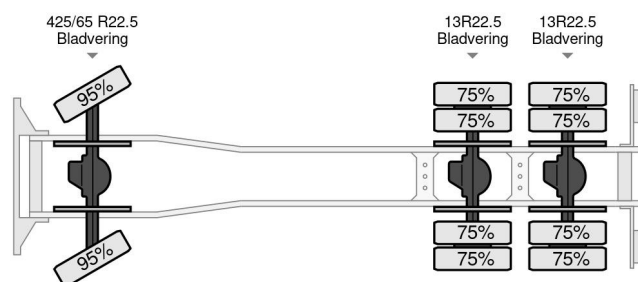

## ALGEMENE KENMERKEN

Id	ME00641
Merk	Mercedes-Benz
Type	3336AK - 6x6 - Crane TIRRE131
Bouwjaar	2006
Opbouw	Kipper
Emissieklasse	5

## TECHNISCHE KENMERKEN

Datum eerste toelating	15-11-2006
Kentekenplaat	BS-JZ-16
Brandstof	Diesel
Transmissie	Automaat
Asconfiguratie	6x6
Aantal assen	3
Aantal cilinders	6
Vermogen in kw	265
Vermogen in pk	360

## MATEN EN GEWICHTEN

Laadvolume	
Ledig gewicht	15.540 kg
Max. gewicht	28.000 kg
Wielbasis	525 cm
Laadvermogen	12.460 kg
Lengte	797 cm
Breedte	250 cm