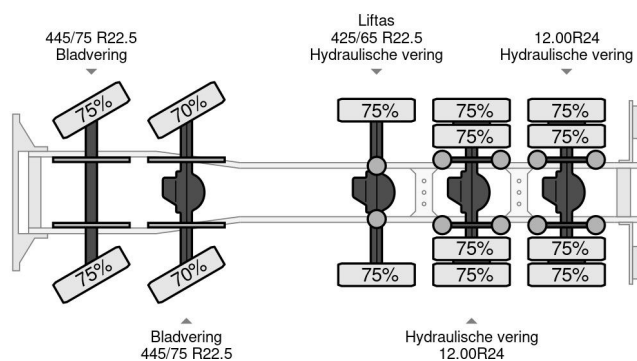

Ginaf X 5450 S - 10x8

ALGEMENE KENMERKEN

Id	GI00186
Merk	Ginaf
Type	X 5450 S - 10x8
Bouwjaar	2002
Opbouw	Kipper
Emissieklasse	3

TECHNISCHE KENMERKEN

Datum eerste toelating	05-02-2002
Kentekenplaat	BL-SN-83
Brandstof	Diesel
Asconfiguratie	10x8
Aantal assen	5
Aantal cilinders	6
Vermogen in kw	315
Vermogen in pk	428

Ginaf X 5450 S - 10x8

Referentienummer: GI00186

MATEN EN GEWICHTEN

Laadvolume	
Ledig gewicht	21.270 kg
Max. gewicht	50.000 kg
Wielbasis	676 cm
Laadvermogen	28.730 kg
Lengte	975 cm
Breedte	255 cm

ACCESSOIRES